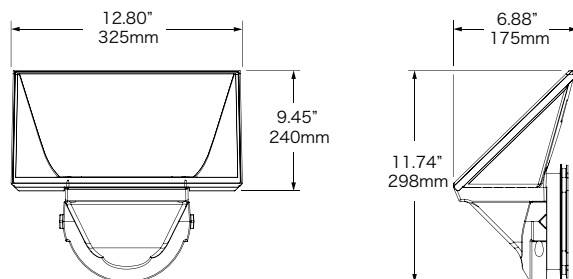

x7 Color System

RGB Luminaires

■ サイズ / 重量

重量 2.1 kg / 4.5 lbs
※レンズチューブのみ

株式会社 剣プロダクションサービス
〒223-0057 横浜市港北区新羽町1166
TEL:045-547-2288 FAX:045-547-2221
Web : www.kenpro-inc.com