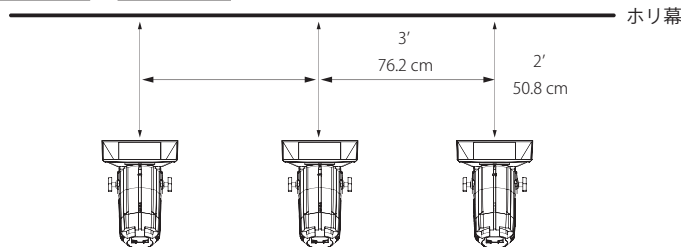

■ 数秒でセットアップ...

Source Four LED CYC は、レンズ交換の手間をはぶき仕込みに時間は必要ありません。すぐにご使用可能です！

■ スムーズな配光

Source Four LED CYC 出力は、ムラが無く均等に照らし白熱電球のような、明るく滑らかな光を表現します。

【設置間隔】

標準間隔 1 : 1.5

ホリ幕からの距離 : 灯具の間隔

推奨間隔 1 : 1

x7 Color System

RGB Luminaires

■ サイズ / 重量

重量 2.1 kg / 4.5 lbs
※レンズチューブのみ

株式会社 剣プロダクションサービス
〒223-0057 横浜市港北区新羽町1166
TEL:045-547-2288 FAX:045-547-2221
Web : www.kenpro-inc.com