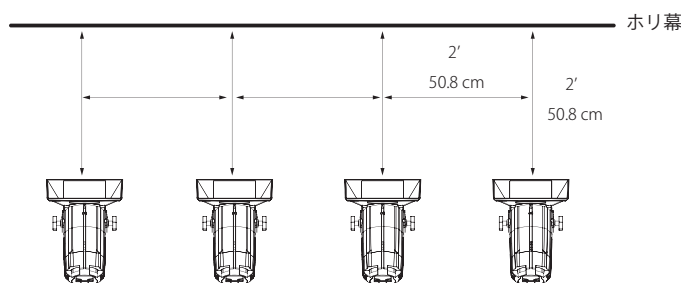

x7 Color System

RGB Luminaires

■ サイズ / 重量

重量 2.1 kg / 4.5 lbs
※レンズチューブのみ

株式会社 剣プロダクションサービス
〒223-0057 横浜市港北区新羽町1166
TEL:045-547-2288 FAX:045-547-2221
Web : www.kenpro-inc.com