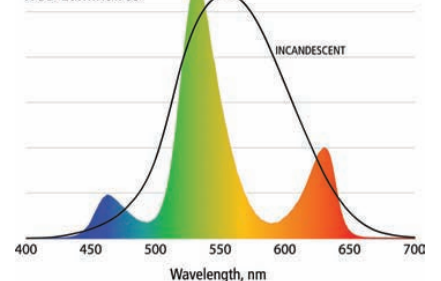

RGB Luminaires