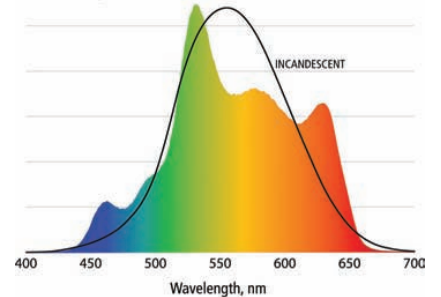

x7 Color System