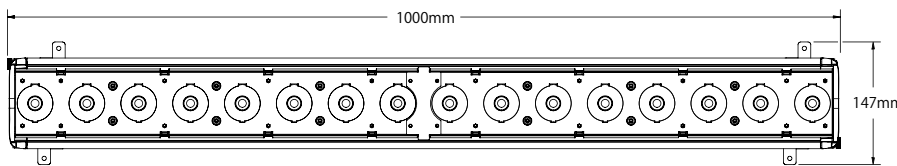

ColorSourceシリーズとの接続

※ColorSource Relayは、日本国内では
電波法に準じていないため使用できません。

ColorSource Linear

サイズ/重量

■ COLORSOURCE LINEAR 1

重量 5.1kg

■ COLORSOURCE LINEAR 2

重量 9.12 kg