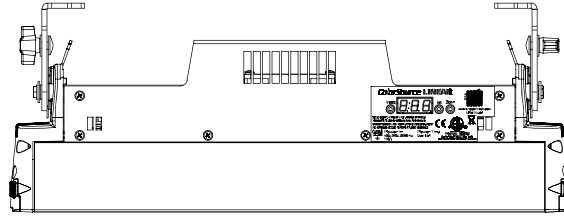

ColorSourceシリーズとの接続

※ColorSource Relayは、日本国内では
電波法に準じていないため使用できません。

ColorSource Linear

サイズ/重量

■ COLORSOURCE LINEAR 1

重量 5.1kg

■ COLORSOURCE LINEAR 2

重量 9.12 kg