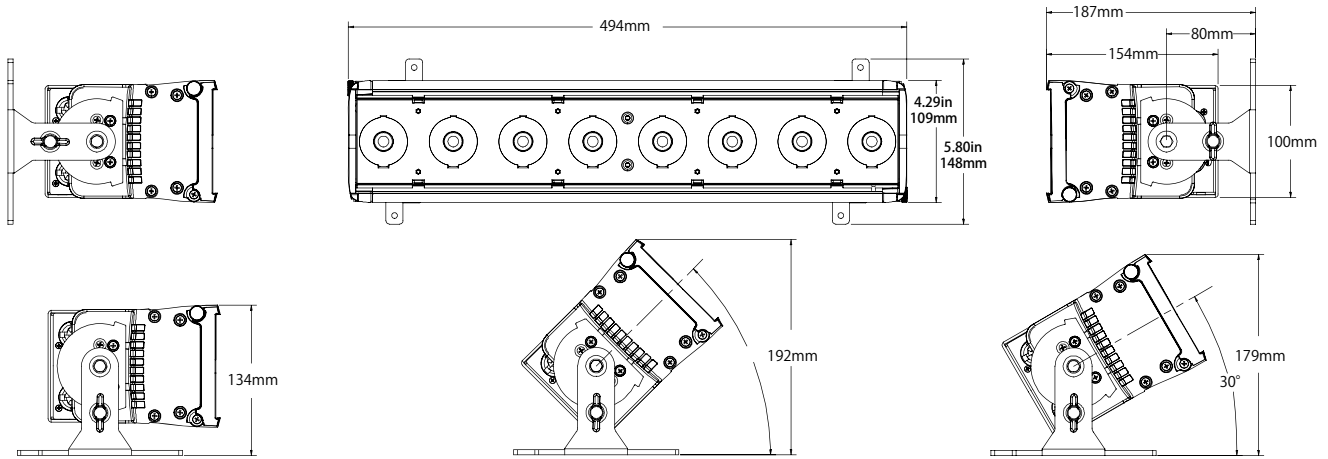

ColorSourceシリーズとの接続

※ColorSource Relayは、日本国内では
電波法に準じていないため使用できません。

ColorSource Linear

サイズ/重量

■ COLORSOURCE LINEAR 1

重量 5.1kg

■ COLORSOURCE LINEAR 2

重量 9.12 kg