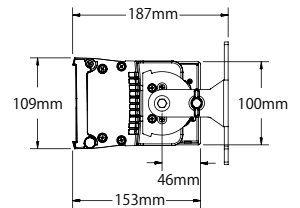

ColorSourceシリーズとの接続

※ColorSource Relayは、日本国内では
電波法に準じていないため使用できません。

ColorSource Linear

サイズ/重量

■ COLORSOURCE LINEAR 1

重量 5.1kg

■ COLORSOURCE LINEAR 2

重量 9.12 kg