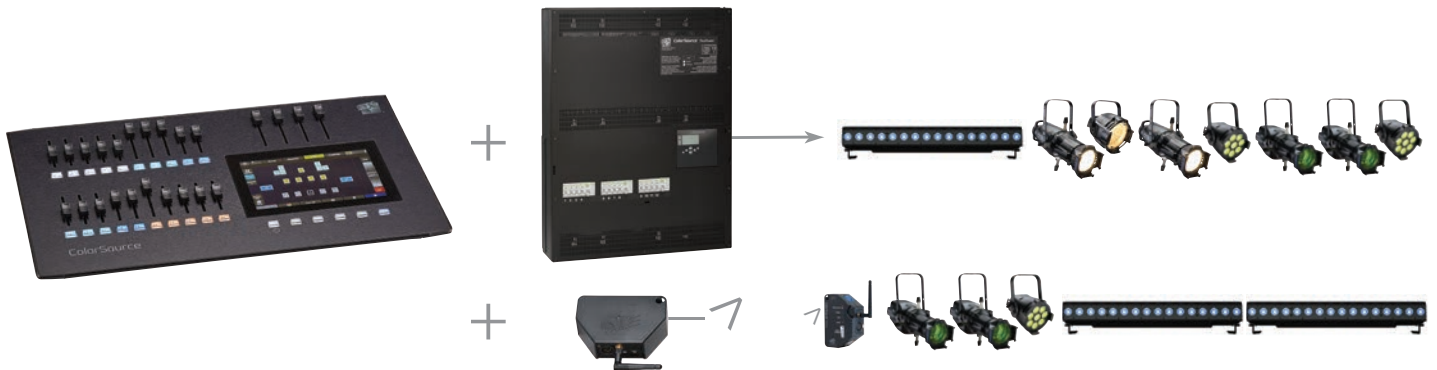

ETC ColorSource Linear

“ ColorSourceシリーズ
待望のバータイプLED ”

ColorSource Linear

鮮やかなカラー、コンパクトなサイズ、そしてリーズナブル…
ColorSource Linearなら美しく、ハイクオリティな光のビームを
エンドレスに作り出せます。

その要望に“カラーソース・リニア”が応えます。

色彩豊かなRGB発色

Color Source Linearは、Color Source シリーズならではの、とても明るく鮮やかで多彩な光を放ちます。市場に出回る多くのLED照明は、レッド、グリーン、ブルーLEDに加え、ホワイトやアンバーを追加することで多彩なカラーを表現していますが、その反面、色の出力を制限してしまっていることも事実です。ETC社は、RGBのLED配列に“ライム”という独自の色を加えることで、色彩豊かな表現性を保ちつつウォッシュライトで必要とされる明るさも同時に維持する事に成功しました。

どんな場所でも設置可能

Color Source Linearのその控えめなボディサイズであれば、設置の困難な狭小スペースにもそっと忍ばせることができます。単列のLEDアレイは、設置場所の限られた小劇場や、カフェなどの簡易ステージまで、あらゆるステージのフットライトとしても最適です。

クオリティへのこだわり

Color Source Linearは、各ユニットがバラつきの無い安定した色を供給できるよう個別に光学較正をし、厳格な製品テスト基準を満たすよう綿密に設計されています。舞台照明業界をリードするETC社の製造技術によって創られた、高品質かつリーズナブルな Color Source Linear を是非お試しください。

製品の特徴

- 0.5m、1m、2mの3種類のサイズ
- 操作は簡単な“RGB”コントロール
- RDM機能
- PowerCONコネクタによる電源供給
- DMXイン及びスルー
- ドループ補正による均一な出力
- 光学較正を実施
- ディフュージョンレンズによるビームの拡散
- 本体カラーはブラック、ホワイト、シルバーグレー（カスタム色にも応じます）
- オプションで、ブルーLEDを濃いロイヤルブルーに替えた**Deep Blue LED**タイプも選択可能

ColorSourceシリーズとの接続

※ColorSource Relayは、日本国内では
電波法に準じていないため使用できません。

ColorSource Linear

サイズ/重量

■ COLORSOURCE LINEAR 1

重量 5.1kg

■ COLORSOURCE LINEAR 2

重量 9.12 kg