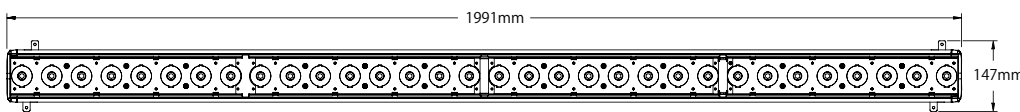

■ COLORSOURCE LINEAR 4

重量 17.01 kg

visual environment technologies | etconnect.com

株式会社 剣プロダクションサービス
〒223-0057 横浜市港北区新羽町1166
TEL: 045-547-2288 FAX: 045-547-2221
Web: www.kenpro-inc.com