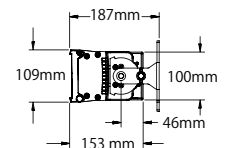

■ COLORSOURCE LINEAR 4

重量 17.01 kg