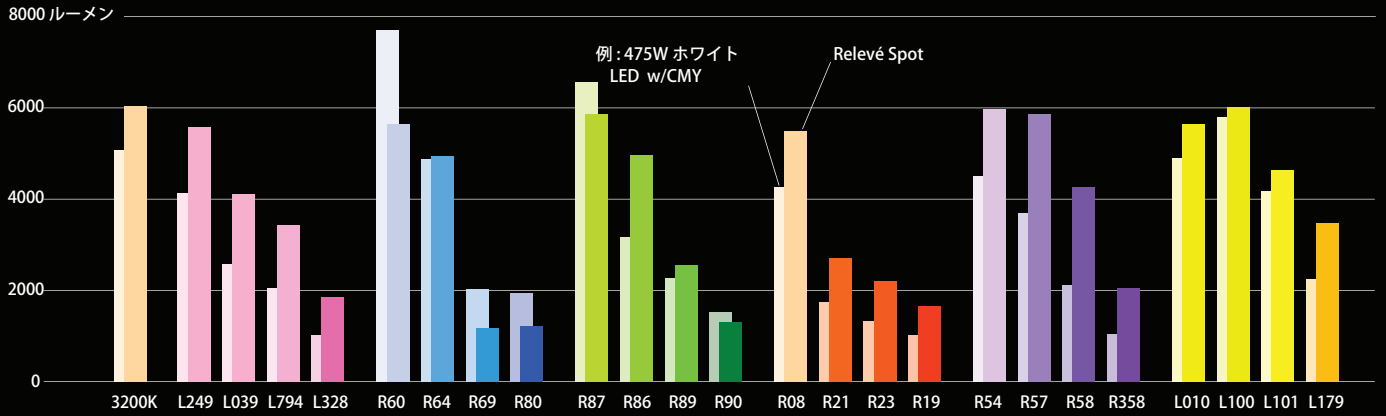

Relevé

Light that moves you

Color

好評を博すETC ColorSource DeepBlueカラーを継承した「豊潤なレッド」「より鮮明なグリーン」、「デザイナー好みの深みのあるインディゴブルー」「明るさをもたらすライム」が精密にキャリブレーションされた、4カラーミックスシステムは、商業化した市場のLEDカラーとは正に一線を画した色合いになっており、ステージ演出に本物の深みを与えます。暖色から寒色系までの幅広いホワイト、照明デザイナーも納得のレッドやブルーの色合い、完璧な朝焼けや夕焼けの表現など、お好みのカラーミックスをお楽しみください。