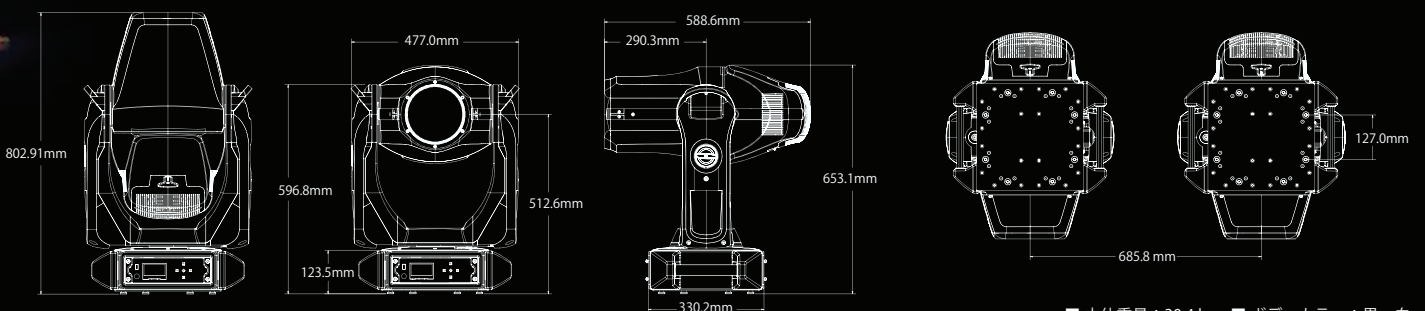

Pattern and Texture

交換可能なローテーションゴボホイール (5パターン+Open)に加え、独自に設計されたアニメーションゴボホイールを備えています。これらのホイールの組み合わせから生み出された光のレイヤーにより無数の表現を可能にします。また、緻密なフロストを使用すれば次レベルの演出表現を可能にします。RelevéSpotのアニメーション/ゴボホイールは、お気に入り機能の1つになるでしょう。

Dimming and Performance

ホームポジションを常に把握する事で、リセット時や電源投入時のスタートアップ動作を1°以下の最小限の動きに抑えており、本番中のトラブル時にもショーの妨げになる事を防ぎます。フィクスチャの設置スペースが非常に狭く、設置をあきらめた事はありませんか？

Relevéはパラメータ設定により、別のフィクスチャ、大道具のセット、その他障害物などへの接触を避けるため、動作する範囲に制限をかけて使用する事が可能です。また、経験値の高いプロフェッショナルなプログラマーが一般的な設置場所ではなく、常識を覆す場所にムービングライトを設置する事で新たな演出への手助けにもなる素晴らしい機能です。

サイズ/重量

■ 本体重量：30.4 kg ■ ボディカラー：黒、白

Relevé Spot

静かな洗練された動き、高品質の光、
印象的な効果、そして簡単な調光操作、
その美しい動作は世界中を魅了します。

etconnect.com

株式会社 剣プロダクションサービス

■〒223-0057 横浜市港北区新羽町1166
■TEL:045-547-2288 ■FAX:045-547-2221
■www.kenpro-inc.com