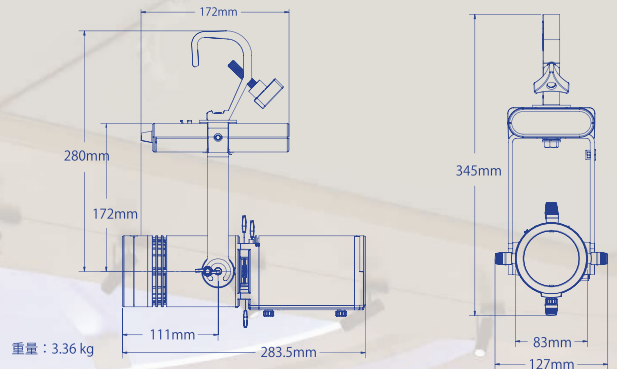

■ FPZトラックマウント

- ETCのOneTrackライティングレール専用
- OneTrackに取り付けるだけで電源とDMXの両方を供給 (ケーブルレスで設置可能)
- 同色の統合ドライバ付きトラックアダプタ
- DMXまたはスタンドアロンで調光可能
- 国内メーカーのライティングレールでは使用不可

イリディオン WLZ

■ WLZ ポータブル

- 17mmφ ダボ付き 〈ユーザー選択〉
- 最大外径2 インチまで設置可能なC型ハンガー (本体と同色) 〈ユーザー選択〉
- RJ45ポート経由のDMXイン/スルー
- 平行3P コネクタ付きの電源ケーブル (1.5m)
- 付属のドライバボックス
- DMXまたはスタンドアロンで調光可能