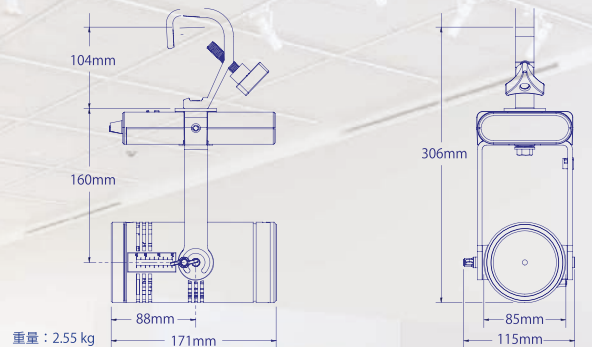

■ FPZトラックマウント

- ETCのOneTrackライティングレール専用
- OneTrackに取り付けるだけで電源とDMXの両方を供給 (ケーブルレスで設置可能)
- 同色の統合ドライバ付きトラックアダプタ
- DMXまたはスタンドアロンで調光可能
- 国内メーカーのライティングレールでは使用不可

イリディオン WLZ

■ WLZ ポータブル

- 17mmφ ダボ付き 〈ユーザー選択〉
- 最大外径2 インチまで設置可能なC型ハンガー (本体と同色) 〈ユーザー選択〉
- RJ45ポート経由のDMXイン/スルー
- 平行3P コネクタ付きの電源ケーブル (1.5m)
- 付属のドライバボックス
- DMXまたはスタンドアロンで調光可能