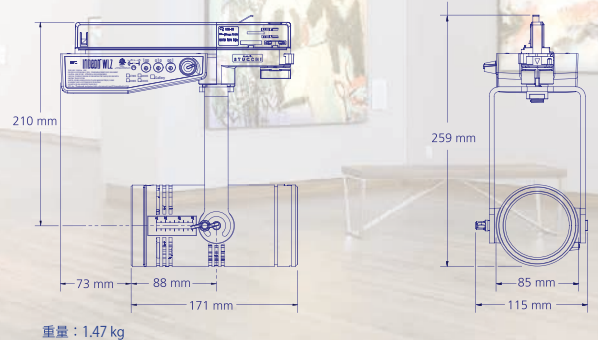

■ FPZトラックマウント

- ETCのOneTrackライティングレール専用
- OneTrackに取り付けるだけで電源とDMXの両方を供給 (ケーブルレスで設置可能)
- 同色の統合ドライバ付きトラックアダプタ
- DMXまたはスタンドアロンで調光可能
- 国内メーカーのライティングレールでは使用不可

イリディオン WLZ

■ WLZ ポータブル

- 17mmφ ダボ付き 〈ユーザー選択〉
- 最大外径2 インチまで設置可能なC型ハンガー (本体と同色) 〈ユーザー選択〉
- RJ45ポート経由のDMXイン/スルー
- 平行3P コネクタ付きの電源ケーブル (1.5m)
- 付属のドライバボックス
- DMXまたはスタンドアロンで調光可能

■ WLZトラックマウント

- ETCのOneTrackライティングレール専用
- OneTrackに取り付けるだけで電源とDMXの両方を供給 (ケーブルレスで設置可能)
- 同色の統合ドライバ付きトラックアダプタ
- DMXまたはスタンドアロンで調光可能
- 国内メーカーのライティングレールでは使用不可

OneTrack

OneTrack (米国式ライティングレール) とは?

1本のレール内に2回路分の電源とDMX信号を通せる画期的なライティングレール。対応灯具をOneTrackに接続するだけで、電源だけでなくDMX信号の両方が取れます。これが意味するのは「DMXの渡り配線からの解放」。インテリアの美観を損なうことなく器具を設置できるので、ショップやオフィスなど商業施設での利用に最適です。DMXケーブル自体やコンセントボックス等も不要になるため大幅なコスト減にもつながります。さらに、1本のレール内に直回路と調光回路を通すこともでき、ハロゲンライトとLEDを混在させて使用することも可能です。ETC製品では、Irideon、ソースフォーmini、Desire D22がOneTrackに対応。一般的なLED器具でも専用アダプター「Pigtail Adapter」を使えばOneTrackで利用可能になります。

Pigtail Adapter

OneTrack by ETC

It's a Source Four!

驚きの性能を手のひらサイズに...
受け継がれるスピリット、
小さなボディ、次世代の省エネ効果

■ ソースフォーmini LEDの特徴

- 別売レンズチューブ
19° / 26° / 36° / 50° の照射角レンズ 色枠付き
 - 長寿命& 調光対応の12WホワイトLED
(平均寿命 35,000 時間 ※使用環境により異なる)
 - 色温度 3000K
 - 特別注文にて色温度 4000K、5000K に変更可能
 - 演色性が異なる2種類のモデルを用意
 - ソースフォーmini LED : 80 CRI
 - ソースフォーmini LEDギャラリー : 90 CRI
- ※ギャラリータイプは演色性が高く、照射する対象物を色鮮やかに演出します。反面、照度がやや落ちます。
- ±175° 回転バレル
 - 4枚3段構造のステンレススチールシャッター
 - 断熱仕様リアハンドル
 - 頑丈なアルミダイキャスト構造
 - ガラス/メタル共用ゴボホルダー 付属
 - ゴボサイズ : OD:37.5mm ID:25mm
TAG:1.2mmまで