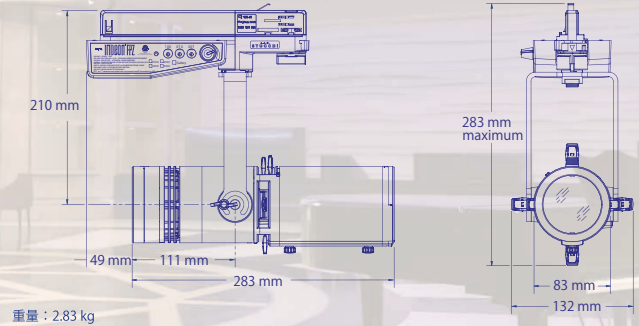

- ETCのOneTrackライティングレール専用
- OneTrackに取り付けるだけで電源とDMXの両方を供給 (ケーブルレスで設置可能)
- 同色の統合ドライバ付きトラックアダプタ
- DMXまたはスタンドアロンで調光可能
- 国内メーカーのライティングレールでは使用不可