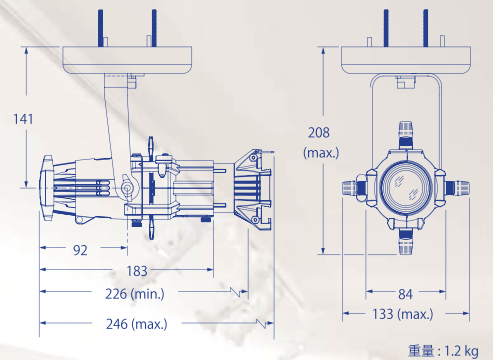

Pigtail Adapter

OneTrack by ETC

It's a Source Four!

驚きの性能を手のひらサイズに...
受け継がれるスピリット、
小さなボディ、次世代の省エネ効果

■ ソースフォーmini LEDの特徴

- 別売レンズチューブ
19° / 26° / 36° / 50° の照射角レンズ 色枠付き
 - 長寿命& 調光対応の12WホワイトLED
(平均寿命 35,000 時間 ※使用環境により異なる)
 - 色温度 3000K
 - 特別注文にて色温度 4000K、5000K に変更可能
 - 演色性が異なる2種類のモデルを用意
 - ソースフォーmini LED : 80 CRI
 - ソースフォーmini LEDギャラリー : 90 CRI
- ※ギャラリータイプは演色性が高く、照射する対象物を色鮮やかに演出します。反面、照度がやや落ちます。
- ±175° 回転バレル
 - 4枚3段構造のステンレススチールシャッター
 - 断熱仕様リアハンドル
 - 頑丈なアルミダイキャスト構造
 - ガラス/メタル共用ゴボホルダー 付属
 - ゴボサイズ : OD:37.5mm ID:25mm
TAG:1.2mmまで

ソースフォーミニ/ミニLED

■ ポータブルタイプ

- 17mmφ ダボ付き ※ハンガー (別売)
- 平行電源ケーブル
- LEDドライバ搭載ケースをアーム部に取付

■ キャンピータイプ

- 約13×3cm キャンピー(灯具の近似色)
- 天井のジャンクションボックスの為に約10cmのキャンピー取付ハードウェア
- LEDドライバ搭載ケースをアーム部に取付

■ ライティングレールタイプ

- 日本仕様ライティングレール用アダプタ
- 専用落下防止ワイヤ付属
- LEDドライバ搭載ケースをアーム部に取付
- OneTrackタイプもご用意