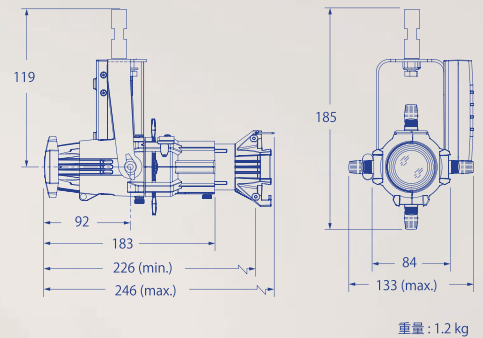

- 17mmφ ダボ付き ※ハンガー (別売)
- 平行電源ケーブル
- LEDドライバ搭載ケースをアーム部に取付