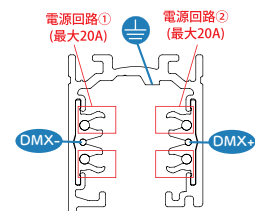

■ FPZトラックマウント

- ETCのOneTrackライティングレール専用
- OneTrackに取り付けるだけで電源とDMXの両方を供給 (ケーブルレスで設置可能)
- 同色の統合ドライバ付きトラックアダプタ
- DMXまたはスタンドアロンで調光可能
- 国内メーカーのライティングレールでは使用不可

イリディオン WLZ

■ WLZ ポータブル

- 17mmφ ダボ付き 〈ユーザー選択〉
- 最大外径2 インチまで設置可能なC型ハンガー (本体と同色) 〈ユーザー選択〉
- RJ45ポート経由のDMXイン/スルー
- 平行3P コネクタ付きの電源ケーブル (1.5m)
- 付属のドライバボックス
- DMXまたはスタンドアロンで調光可能

■ WLZトラックマウント

- ETCのOneTrackライティングレール専用
- OneTrackに取り付けるだけで電源とDMXの両方を供給 (ケーブルレスで設置可能)
- 同色の統合ドライバ付きトラックアダプタ
- DMXまたはスタンドアロンで調光可能
- 国内メーカーのライティングレールでは使用不可

OneTrack

OneTrack (米国式ライティングレール) とは?

1本のレール内に2回路分の電源とDMX信号を通せる画期的なライティングレール。対応灯具をOneTrackに接続するだけで、電源だけでなくDMX信号の両方が取れます。これが意味するのは「DMXの渡り配線からの解放」。インテリアの美観を損なうことなく器具を設置できるので、ショップやオフィスなど商業施設での利用に最適です。DMXケーブル自体やコンセントボックス等も不要になるため大幅なコスト減にもつながります。さらに、1本のレール内に直回路と調光回路を通すこともでき、ハロゲンライトとLEDを混在させて使用することも可能です。ETC製品では、Irideon、ソースフォーmini、Desire D22がOneTrackに対応。一般的なLED器具でも専用アダプター「Pigtail Adapter」を使えばOneTrackで利用可能になります。

Pigtail Adapter

OneTrack by ETC

It's a Source Four!

驚きの性能を手のひらサイズに...
受け継がれるスピリット、
小さなボディ、次世代の省エネ効果

■ ソースフォーmini LEDの特徴

- 別売レンズチューブ
19° / 26° / 36° / 50° の照射角レンズ 色枠付き
 - 長寿命& 調光対応の12WホワイトLED
(平均寿命 35,000 時間 ※使用環境により異なる)
 - 色温度 3000K
 - 特別注文にて色温度 4000K、5000K に変更可能
 - 演色性が異なる2種類のモデルを用意
 - ソースフォーmini LED : 80 CRI
 - ソースフォーmini LEDギャラリー : 90 CRI
- ※ギャラリータイプは演色性が高く、照射する対象物を色鮮やかに演出します。反面、照度がやや落ちます。
- ±175° 回転バレル
 - 4枚3段構造のステンレススチールシャッター
 - 断熱仕様リアハンドル
 - 頑丈なアルミダイキャスト構造
 - ガラス/メタル共用ゴボホルダー 付属
 - ゴボサイズ : OD:37.5mm ID:25mm
TAG:1.2mmまで