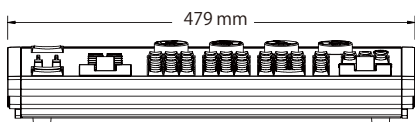

Ion Xe 20の特徴

- 20ページ フェーダー(100ページ)
- 高解像度デジタルマッピングLCD

■ Ion Xe 20
※モニター別売

Ion Xe システム図

サイズ/重量

Ion Xe

重量 5.76 kg

Ion Xe 20