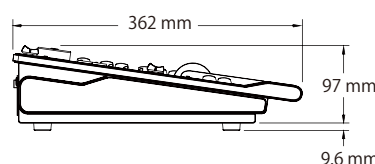

Ion Xe 20の特徴

- 20ページ フェーダー(100ページ)
- 高解像度デジタルマッピングLCD

■ Ion Xe 20
※モニター別売

Ion Xe システム図

サイズ/重量

Ion Xe

重量 5.76 kg

Ion Xe 20