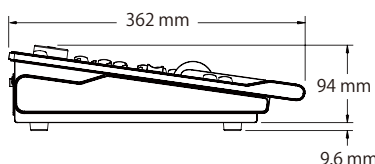

Ion Xe 20の特徴

- 20ページ フェーダー(100ページ)
- 高解像度デジタルマッピングLCD

■ Ion Xe 20
※モニター別売

Ion Xe システム図

サイズ/重量

Ion Xe

重量 5.76 kg

Ion Xe 20