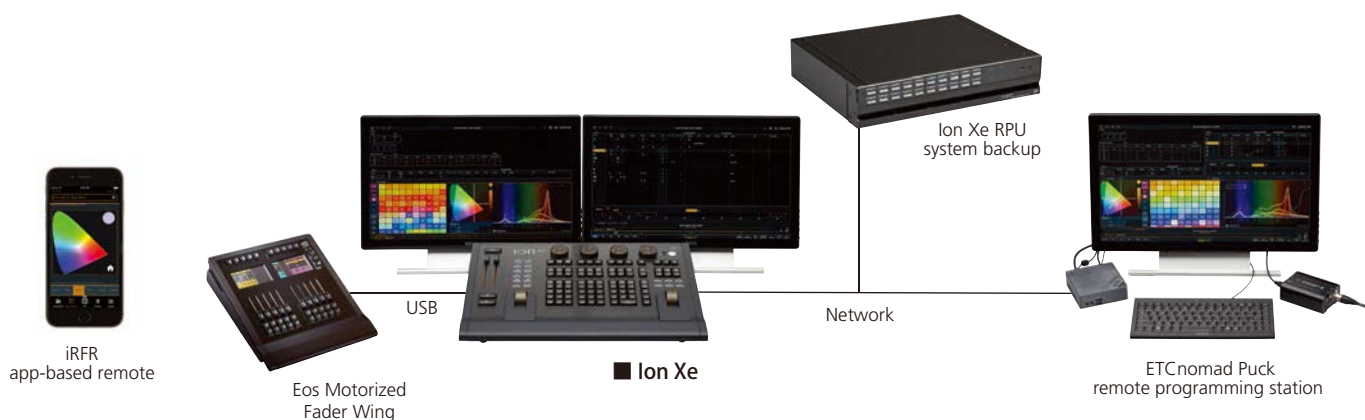

より実践的なコンソールを探してませんか？ Ion Xe™コンソールは、コンパクトサイズにも拘わらず、強力なコントロールを提供します。ETCトップクラスのEos®ファミリコンソールと同じバックライト付きキーボードレイアウトとフル機能のソフトウェアを備え、あらゆるシーンでプロのプログラミング機能をもたらします。また、オプションのウィングなどを組合せて、ワークスペースに自在にレイアウトできるのも魅力です。

Ion Xe 20は、20ページのフェーダーと内蔵のディスプレイを含むオンボードのフェーダーバンクを備えています。

Ion Xe 及び Ion Xe 20コンソールは、最大2台のマルチタッチ式外部モニターをサポートしており、受賞歴のあるカラーツール、マジックシートなどの高度な機能をあなたの指先でカスタマイズできます。

Ion Xe シリーズ 特徴

- 2,048 または 12,288 アウトプット
- フルメインプレイバック コントロール、フェーダーコントロール、レベル/レートホイール
- Gio @5°、Gio°、EosTi°と同じバックライト付きキーパッドレイアウト
- パラメータエンコーダ x 4
- DVIコネクタ x 2 外部ディスプレイモニター(解像度1280x1024以上)をサポート
- USBポート x 5 (フラッシュドライブ、ポインティングデバイス、キーボード、ウィング用)
- Eos Fader WingsおよびEos Motorized Fader Wingsと互換性あり
- コントロールソフトウェア機能：
 - パーティション コントロール
 - 16,000 チャンネル
 - 10,000 キュー
 - 200 アクティブプレイバック
 - 999 サブマスター 及び キューリスト
 - 99,999 マクロ
 - 1,000 プリセット、グループ、エフェクト、スナップショット、カーブ、カラーパスパレット (インティンシティ、フォーカス、カラー、ビーム、各1,000)

Ion Xe 20の特徴

- 20ページ フェーダー(100ページ)
- 高解像度デジタルマッピングLCD

■ Ion Xe 20
※モニター別売

Ion Xe システム図

サイズ/重量

Ion Xe

重量 5.76 kg

Ion Xe 20