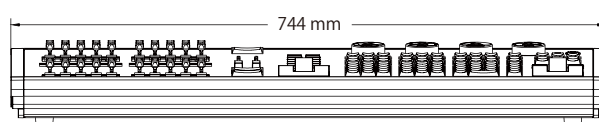

Ion Xe 20の特徴

- 20ページ フェーダー(100ページ)
- 高解像度デジタルマッピングLCD

■ Ion Xe 20
※モニター別売

Ion Xe システム図

サイズ/重量

Ion Xe

重量 5.76 kg

Ion Xe 20