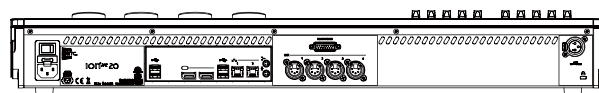

Ion Xe 20の特徴

- 20ページ フェーダー(100ページ)
- 高解像度デジタルマッピングLCD

■ Ion Xe 20
※モニター別売

Ion Xe システム図

サイズ/重量

Ion Xe

重量 5.76 kg

Ion Xe 20